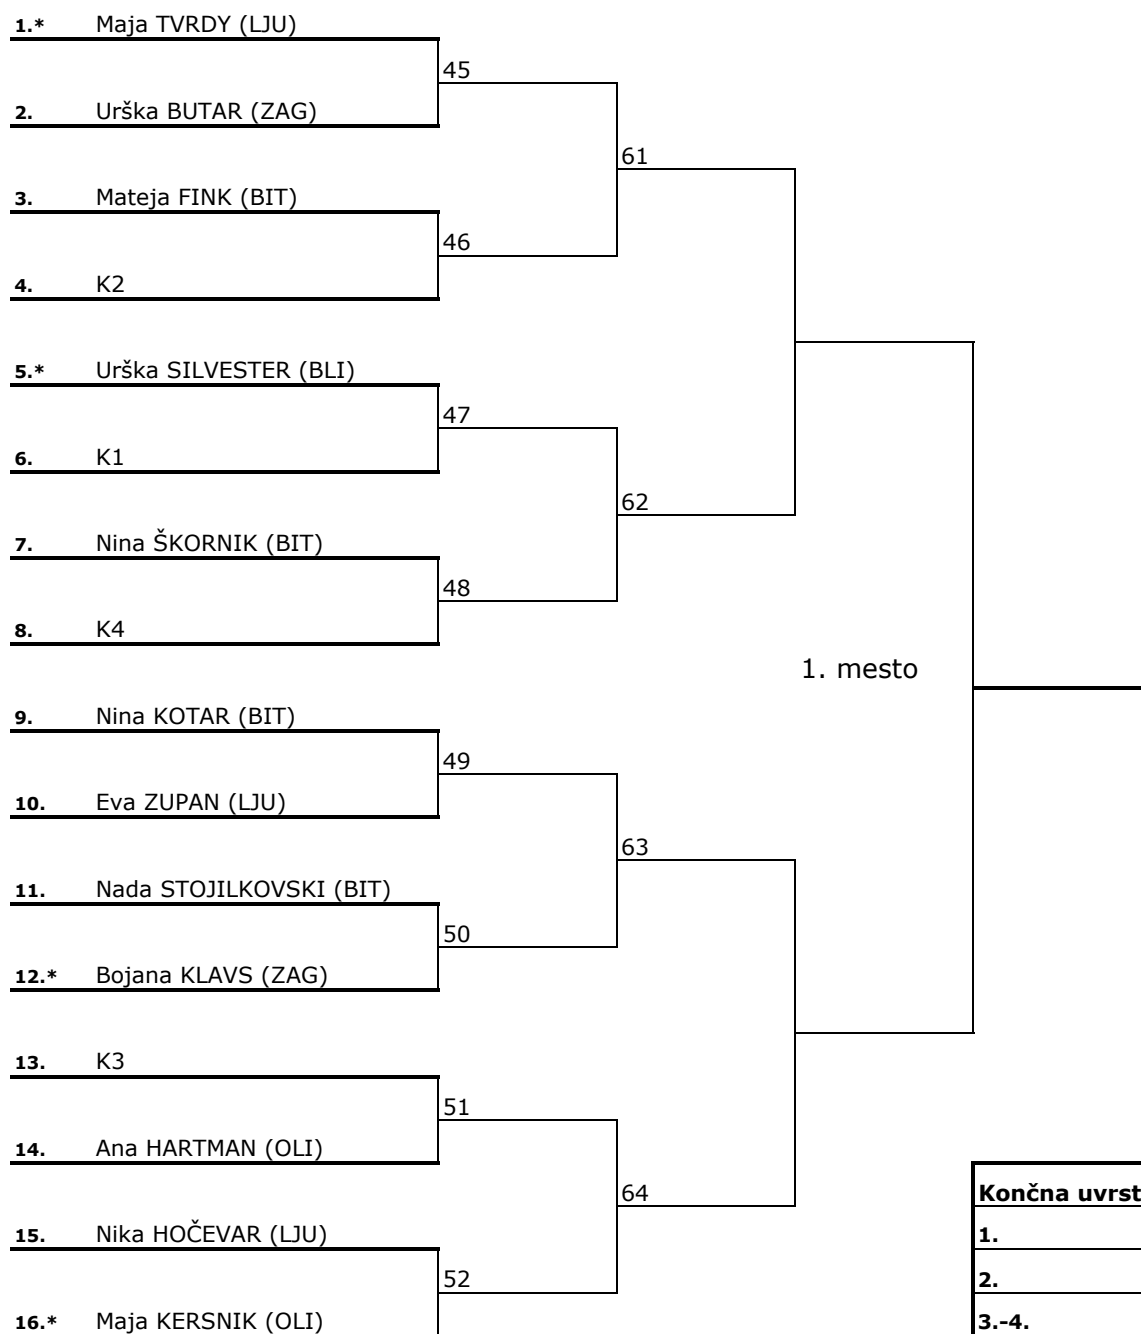

Naziv tekmovanja:**49. DRŽAVNO PRVENSTVO**

Kraj in datum:

4.-5.2.2006, Ljubljana

**moški posamezno
glavno tekmovanje**

* nosilci

Naziv tekmovanja:**49. DRŽAVNO PRVENSTVO**

Kraj in datum:

4.-5.2006, Ljubljana

**ženske posamezno
glavno tekmovanje**

* nosilci

Naziv tekmovanja:

49. DRŽAVNO PRVENSTVO

Kraj in datum:

4.-5.2006, Ljubljana

**moške dvojice
glavno tekmovanje**

Končna uvrstitev:
1.
2.
3.-4.
3.-4.