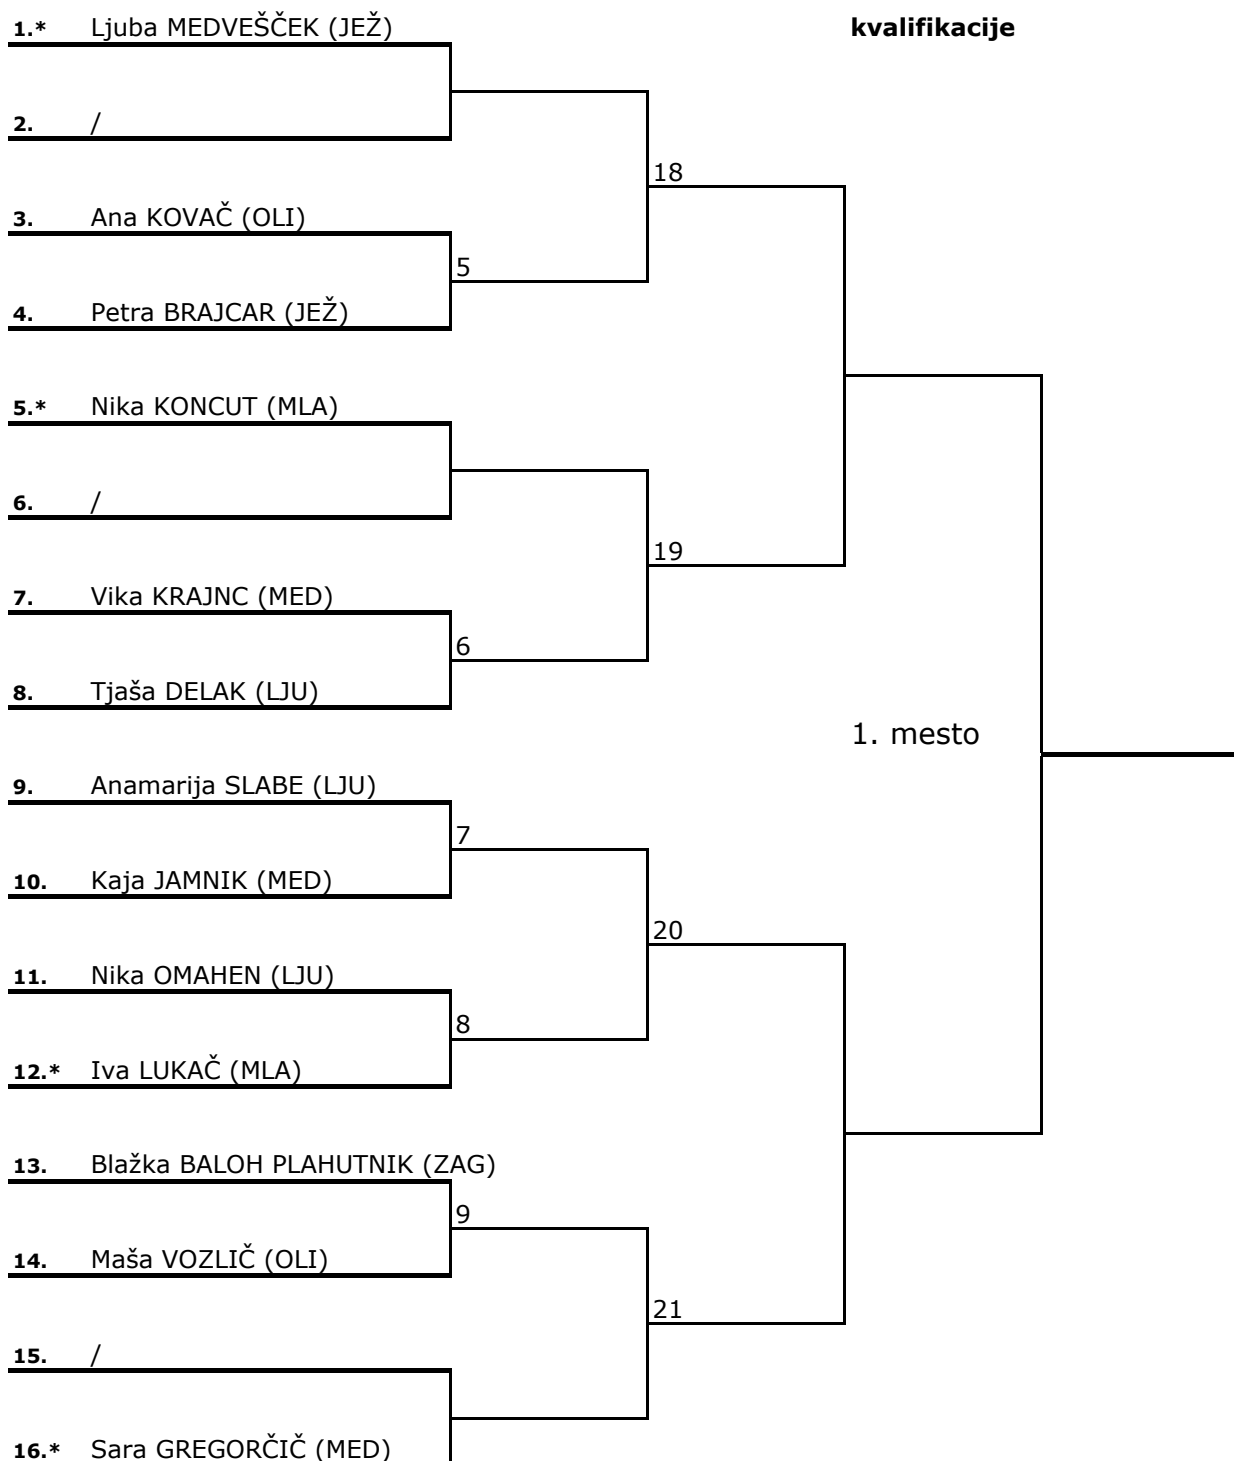

Ana KOVAČ (OLI)

Končna uvrstitev	
1.	
2.	
3-4.	
3-4.	

Naziv tekmovanja: 49.DRŽAVNO PRVENSTVO

Disciplina: Mešane dvojice - glavno tekmovanje

Naziv tekmovanja:
Kraj in datum:

49. DRŽAVNO PRVENSTVO

4.-5.2.2006, Ljubljana

moški posamezno
kvalifikacije

* nosilci

Naziv tekmovanja:

49. DRŽAVNO PRVENSTVO

Kraj in datum:

4.-5.2.2006, Ljubljana

**ženske posamezno
kvalifikacije**

* nosilci