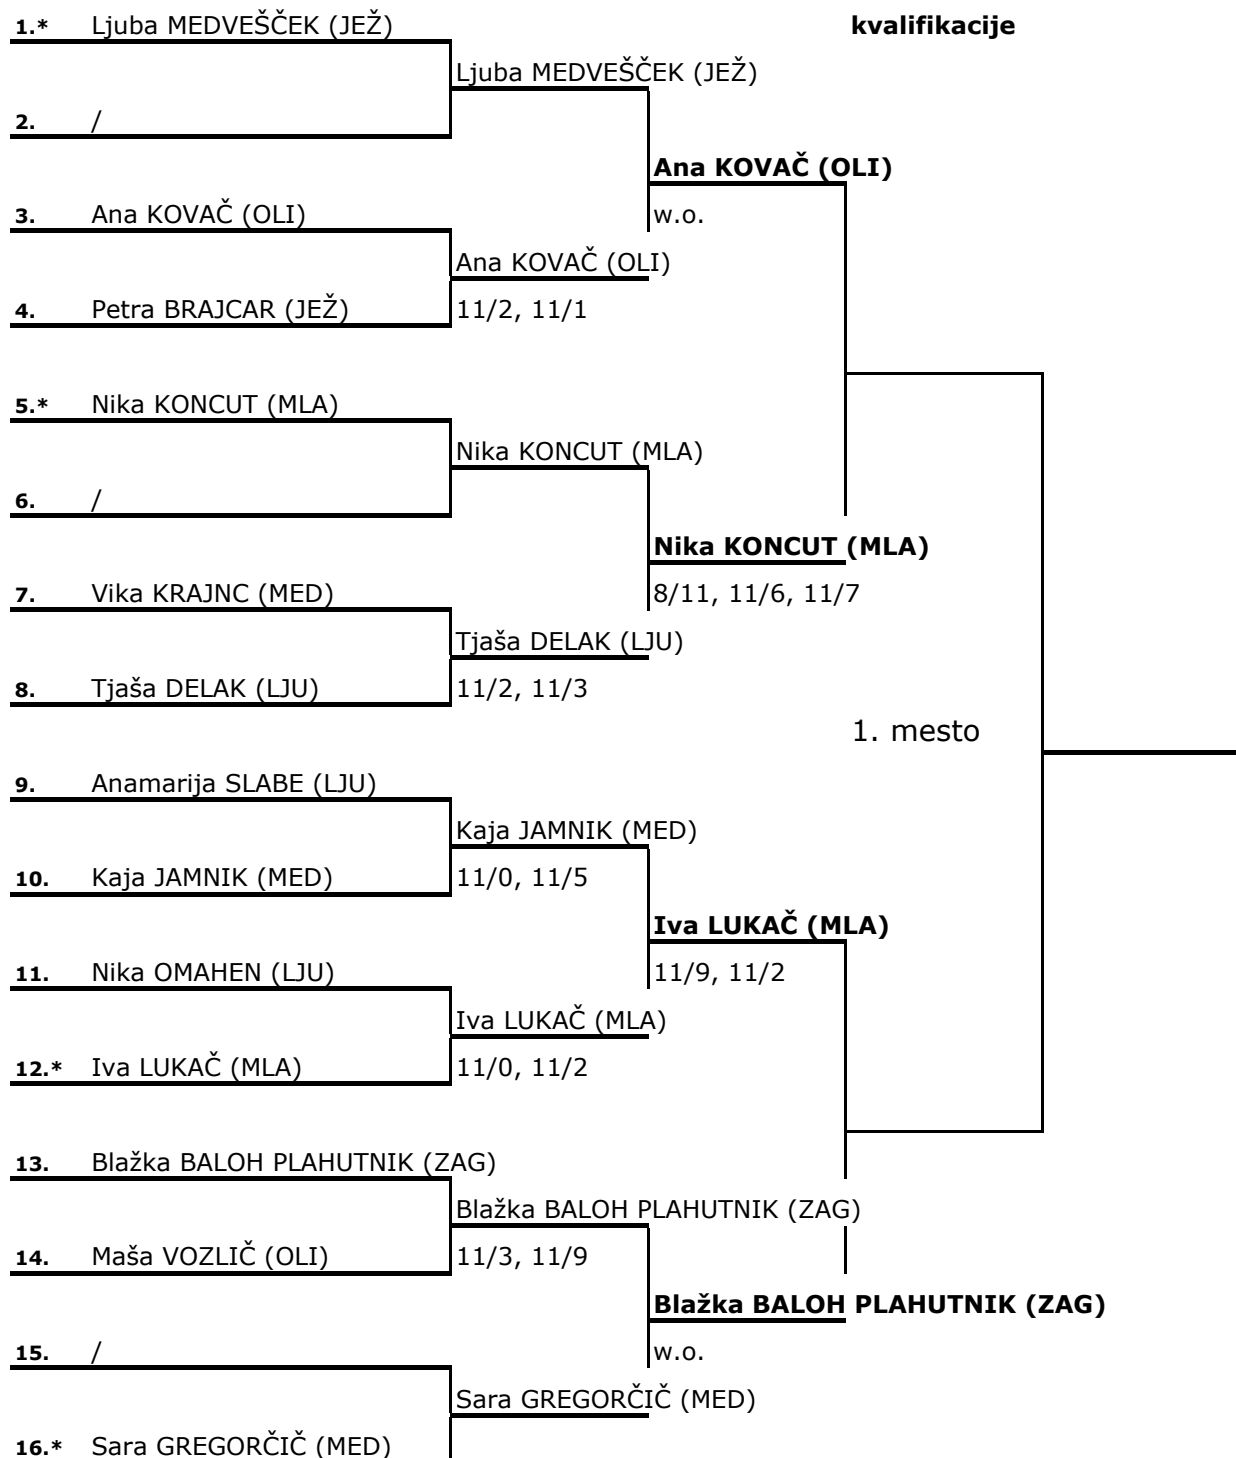

**moške dvojice
glavno tekmovanje****1.*** Miha ŠEPEC/Andrej POHAR (OLI)

		Miha ŠEPEC/Andrej POHAR (OLI)	
2.	Gašper ZUPANČIČ/Tadej ŠEME (BIT)	15/3,15/10	
			Miha ŠEPEC/Andrej POHAR (OLI)
3.	Aljoša ROVAN/Igor TOMIČ (BRE)		15/10,15/7
		Miha POHAR/Rok ZALETEL (OLI)	
4. K3	Miha POHAR/Rok ZALETEL (OLI)	15/7,15/6	
			Miha ŠEPEC/Andrej POHAR (OLI)
5.*	Nejc VERNIK/Aleš FORJAN (LJU)		w.o.
		Nejc VERNIK/Aleš FORJAN (LJU)	
6.	Bine ZAGORC/Jaka ŠUŠTERŠIČ (BIT)	15/2,15/2	
			Bojan STRAH / Miha VILAR (JEŽ)
7. K1	Bojan STRAH / Miha VILAR (JEŽ)		15/7,13/15,15/8
		Bojan STRAH / Miha VILAR (JEŽ)	
8.	Mitja KOSTREVC/Robi BOŽIČ (BRE)	15/1,15/1	
			1. mesto
9. K4	Matevž BAJUK/Dušan SKERBIŠ (TOM)		Denis PEŠEHONOV/Miha HORVAT (MLA)
			15/5,7/15,15/10
		Matevž BAJUK/Dušan SKERBIŠ (TOM)	
10.	Žiga HLADNIK/Marko SVAGUŠA (BIT/KUN)	15/13,15/7	
			Luka KUMELJ/Aleš MURN (LJU/TOM)
11.	Matjaž ADLER/Borut JAKOVAC (KUN/BRA)		15/4,15/0
		Luka KUMELJ/Aleš MURN (LJU/TOM)	
12.*	Luka KUMELJ/Aleš MURN (LJU/TOM)	15/4,15/0	
			Denis PESEHONOV
13.	Denis PESEHONOV/Miha HORVAT (MLA)		Miha HORVAT (MLA)
		Denis PESEHONOV	15/7,15/6
14.	Ivan BAMBIČ/Franc ŠKALAR (BRE)	Miha HORVAT (MLA)	
		15/1,15/1	Denis PESEHONOV
15. K2	Janž OMERZU / Rok TRAMPUŽ (MED)		Miha HORVAT (MLA)
		Matevž ŠREKL 15/5,15/6	
16.*	Matevž ŠREKL/Luka PETRIČ (LJU)	Luka PETRIČ (LJU)	
		15/3,15/3	

1. mesto

* nosilci

Naziv tekmovanja:**49. DRŽAVNO PRVENSTVO**

Kraj in datum:

ženske dvojice, glavno tekmovanje

ženske posamezno
kvalifikacije

* nosilci

Naziv tekmovanja: **49. DRŽAVNO PRVENSTVO**