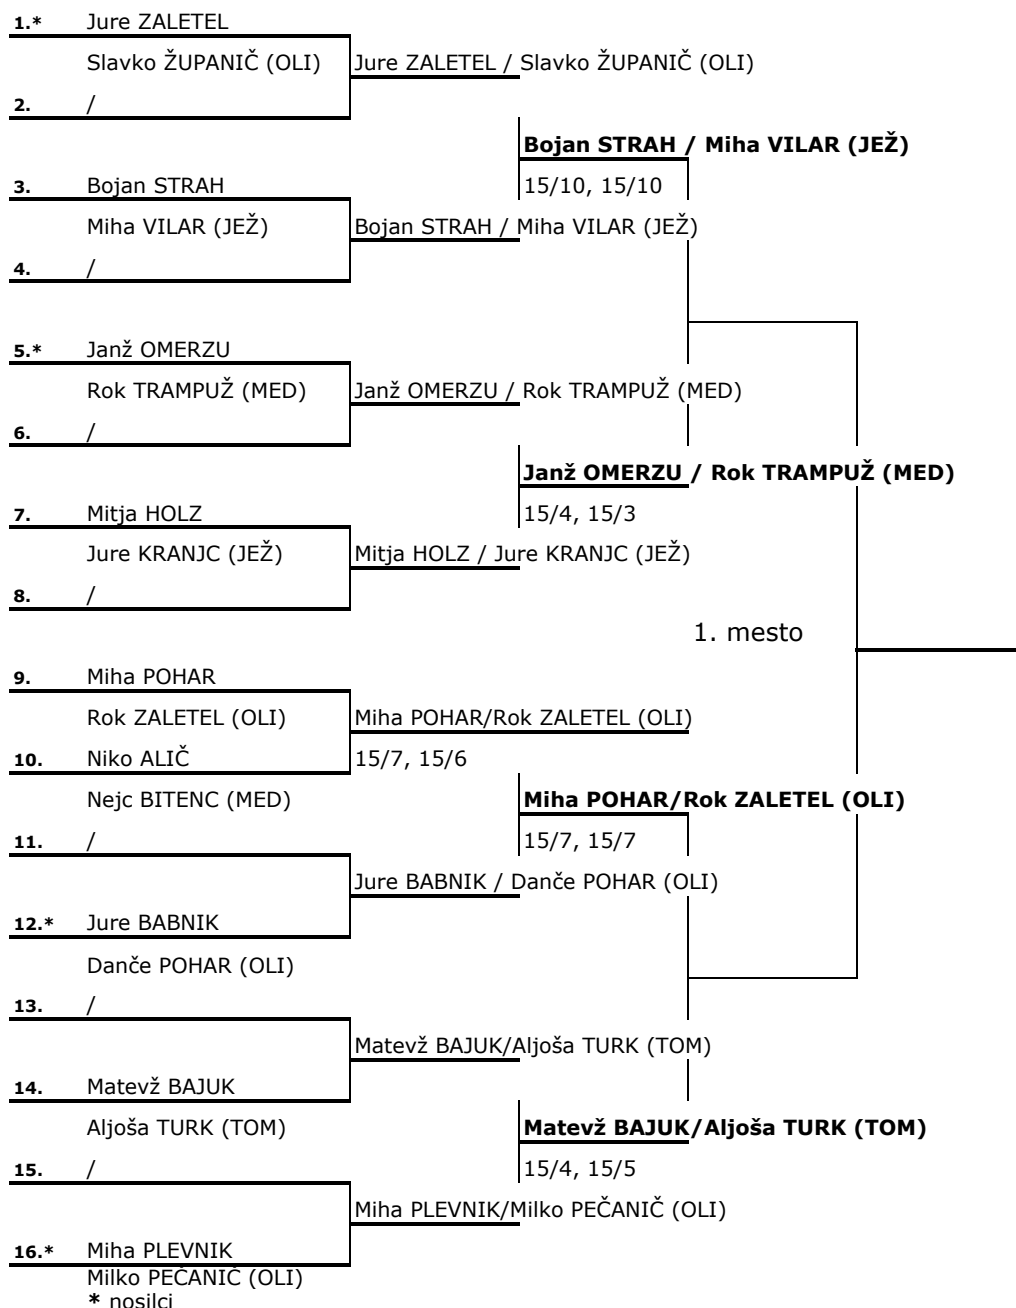

Naziv tekmovanja: **49. DRŽAVNO PRVENSTVO**

Kraj in datum: ženske dvojice, glavno tekmovanje **moške dvojice**
kvalifikacije